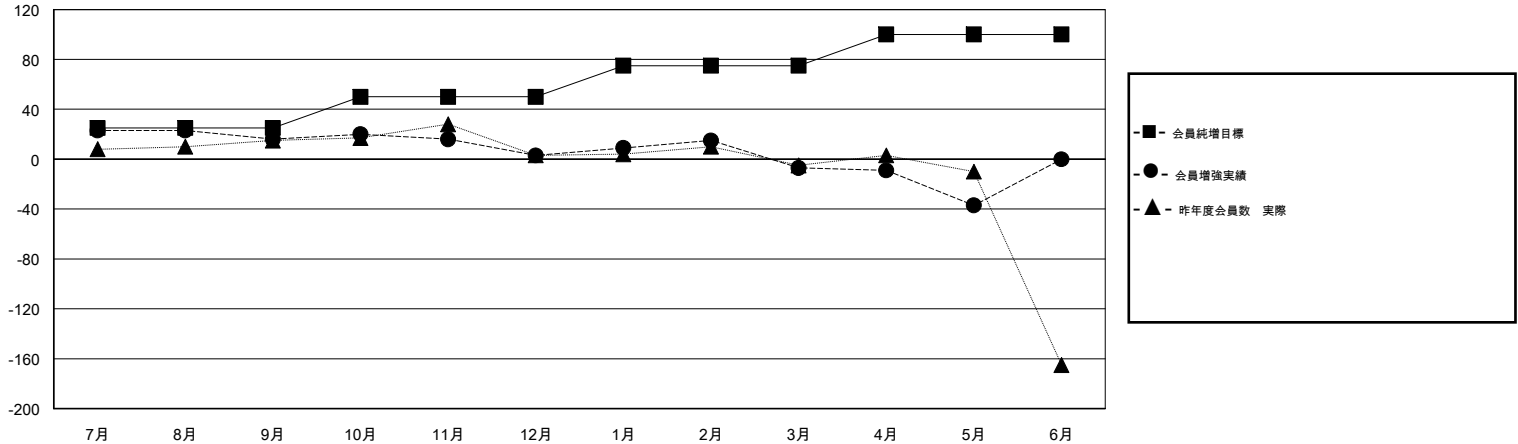

MONTHLY MEMBERSHIP PROGRESS REPORT

District 336 D

Results as of: 05/31/2019

GMT: MASAYOSHI MARUYAMA, YASUHISA NAKAMURA

地域 JAPAN

GMT会則地域

クラブ				名			
結果 : 2018-2019				結果 : 2018-2019			
四半期	新クラブ目標	新クラブ	解散クラブ	四半期	会員純増目標	会員増強実績	退会者(転籍を含む) 実際
7月/8月/9月	0	0	1	7月/8月/9月	25	82	59
10月/11月/12月	0	0	0	10月/11月/12月	25	32	45
1月/2月/3月	0	0	0	1月/2月/3月	25	51	60
4月/5月/6月	0	0	1	4月/5月/6月	25	28	57

新クラブ目標及び実績累計

会員目標及び実績累計

解散クラブ: 2	70 CLUBS OF 91 一名以上の新会員を登録	男女別 男性 2,630 (87.26%) 女性 384 (12.74%) 女性%年度目標: 0%
退会者 物故会員 21 クラブ解散 17 その他 183 合計 221	会員累計データを見るには、ここをクリック	世帯主/家族会員合計 387 国際会費半額の家族会員 184